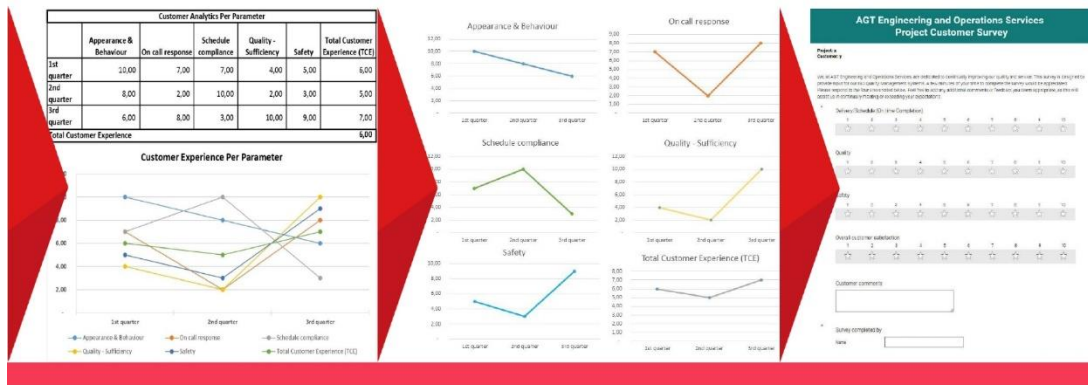

KEY PERFORMANCE BOOK ΑΠΟ ΤΗΝ AGT FM

AGT TOTAL FM KEY PERFORMANCE BOOK (3rd quarter of 1st year)

Εμείς, στην AGT είμαστε αφοσιωμένοι στην παροχή της καλύτερης δυνατής εμπειρίας στους πελάτες μας. Η AGT Facility Management S.A. ανέπτυξε και εφαρμόζει ένα πρωτότυπο μοντέλο μέτρησης του customer experience μέσω Key Performance Indicators (KPI's). Το AGT FM KPIs Book μετράει και αναλύει τις παραμέτρους που συνθέτουν την ικανοποίηση των τελικών χρηστών των εγκαταστάσεων (End Users) μέσω της δικής τους αξιολόγησης. Κατά την διάρκεια της συνεργασίας μας στα συμβόλαια Facility Management, πραγματοποιούνται περιοδικές έρευνες από το τμήμα Quality & Safety της εταιρείας μας, πάντα σε συνεννόηση και σε συνεργασία με τον πελάτη. Τα αποτελέσματα της έρευνας παραδίδονται στον πελάτη προς αξιολόγηση, αποτελώντας ένα εργαλείο στην κοινή προσπάθεια για υψηλή ποιότητα υπηρεσιών με ευχαριστημένους χρήστες και προσαρμογή των συμβολαίων στις ιδιαίτερες ανάγκες του κάθε πελάτη.